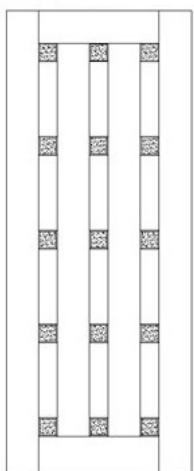

PUERTAS SÓLIDAS

DESCRIPCIÓN DEL MATERIAL

Fabricadas íntegramente en madera, se busca compatibilizar las exigencias de diseño del cliente con la forma más eficiente de elaboración, aprovechando la amplia variedad de maderas de CLC.

www.clcsa.cl

PUERTAS SÓLIDAS

MODELOS DE PUERTAS

Modelo Chilena

Modelo Colonial

Modelo Inglesa

Modelo Provenzal

Modelo 120

Modelo 206

Modelo 30

Modelo 32

Modelo 33

Modelo 50

Modelo 70

Modelo 80