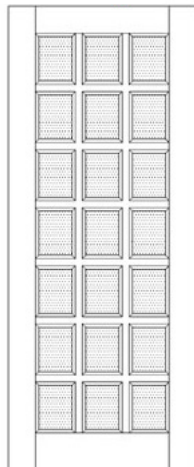

PUERTAS SÓLIDAS

DESCRIPCIÓN DEL MATERIAL

Fabricadas íntegramente en madera, se busca compatibilizar las exigencias de diseño del cliente con la forma más eficiente de elaboración, aprovechando la amplia variedad de maderas de CLC.

www.clcsa.cl

PUERTAS SÓLIDAS

MODELOS DE PUERTAS

Modelo Chilena

Modelo Colonial

Modelo Inglesa

Modelo Provenzal

Modelo 120

Modelo 206

Modelo 30

Modelo 32

Modelo 33

Modelo 50

Modelo 70

Modelo 80