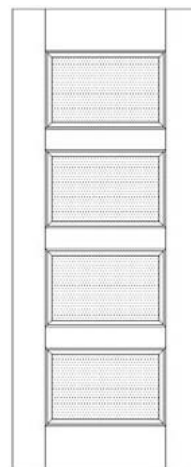

PUERTAS SÓLIDAS

DESCRIPCIÓN DEL MATERIAL

Fabricadas íntegramente en madera, se busca compatibilizar las exigencias de diseño del cliente con la forma más eficiente de elaboración, aprovechando la amplia variedad de maderas de CLC.

www.clcsa.cl

PUERTAS SÓLIDAS

MODELOS DE PUERTAS

Modelo Chilena

Modelo Colonial

Modelo Inglesa

Modelo Provenzal

Modelo 120

Modelo 206

Modelo 30

Modelo 32

Modelo 33

Modelo 50

Modelo 70

Modelo 80